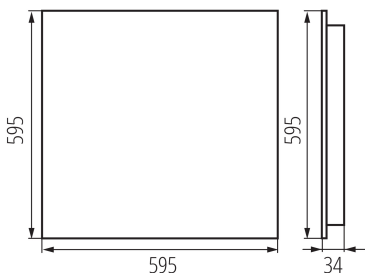

Светодиодный офисный светильник скрытого монтажа

5905339359605

ОБЩИЕ ДАННЫЕ:

Цвет: черный

Место монтажа: для встроенной установки в потолок

Место использования: внутри

Минимальное расстояние от освещенного объекта : 0,5m

Возможность взаимодействия с диммером : нет

Изделие не подходит для покрытия теплоизоляционным материалом: да

Длина [мм]: 595

Ширина [мм]: 595

Высота [мм]: 34

Встроенный светодиодный источник света: да

ТЕХНИЧЕСКИЕ ПАРАМЕТРЫ:

Номинальное напряжение [В]: 220-240 AC

Номинальная частота [Гц]: 50

Максимальная мощность [Вт]: 31W

Класс защиты от поражения электрическим током : I

Материал плафона: пластмасса

Вид светодиода: LED SMD

Световой поток светильника [лм] : 3800

Цветность света: белая

коррелированная цветовая температура [К]: 4000

однородность цвета в эллипсах макадама : ≤ 3

индекс цветопередачи: 80

Срок службы [ч]: 50000

Коэффициент стабильности светового потока в конце номинального срока службы: L90B10

Количество циклов включения/выключения: ≥ 30000

Угол свечения [°]: 50

Диапазон температуры окружающей среды, воздействию которой может подвергаться изделие [°C]: 5÷25

тип плафона : растр

Материал корпуса: металл

Вид соединения: клеммник самозажимной

Диапазон сечения применяемых кабелей [мм²]: 1,5÷2,5

Время разгорания лампы [с]: ≤ 1

Время зажигания лампы [с]: $\leq 0,5$

Rodzaj soczewki [°]: 50

Степень защиты IP: 20

UGR: ≤ 15