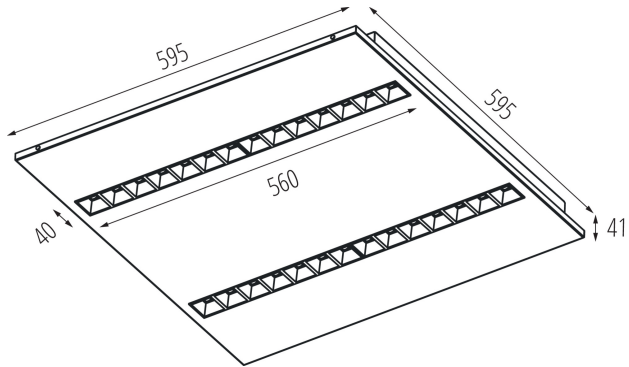

35960 OS-L5D-NW-RST-B-P1

Светодиодный офисный светильник скрытого монтажа