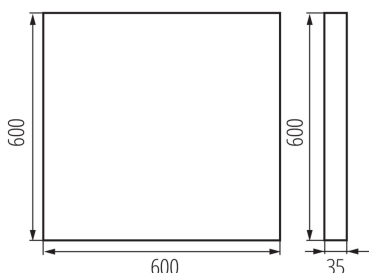

Светодиодный офисный светильник накладной

5905339359629

ОБЩИЕ ДАННЫЕ:

Цвет: черный

Место монтажа: для установки на потолке

Место использования: внутри

Минимальное расстояние от освещенного объекта : 0,5m

Возможность взаимодействия с диммером : нет

Изделие не подходит для покрытия теплоизоляционным материалом: да

Длина [мм]: 600

Ширина [мм]: 600

Высота [мм]: 35

Встроенный светодиодный источник света: да

ТЕХНИЧЕСКИЕ ПАРАМЕТРЫ:

Номинальное напряжение [В]: 220-240 AC

Номинальная частота [Гц]: 50

Максимальная мощность [Вт]: 39W

Класс защиты от поражения электрическим током : I

Материал плафона: пластмасса

Вид светодиода: LED SMD

Световой поток светильника [лм] : 4800

Цветность света: белая

коррелированная цветовая температура [K]: 4000

однородность цвета в эллипсах макадама : ≤ 3

индекс цветопередачи : 80

Срок службы [ч]: 50000

Коэффициент стабильности светового потока в конце номинального срока службы: L90B10

Количество циклов включения/выключения : ≥ 30000

Угол свечения [°]: 50

Диапазон температуры окружающей среды, воздействию которой может подвергаться изделие [°C]: 5÷25

тип плафона : растр

Материал корпуса: металл

Вид соединения: клеммник самозажимной

Диапазон сечения применяемых кабелей [мм²]: 1,5÷2,5

Время разгорания лампы [с] : ≤ 1

Время зажигания лампы [с] : $\leq 0,5$

Rodzaj soczewki [°]: 50

Степень защиты IP: 20

UGR: ≤ 16