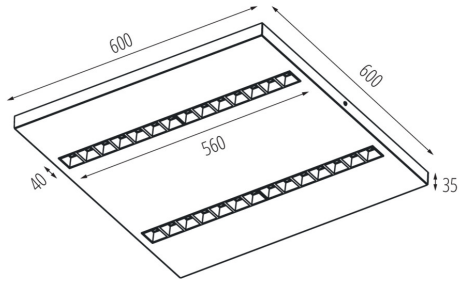

Светодиодный офисный светильник накладной