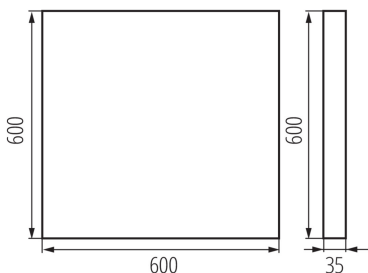

Светодиодный офисный светильник накладной

5905339359704

ОБЩИЕ ДАННЫЕ:

Цвет: черный

Место монтажа: для установки на потолке

Место использования: внутри

Минимальное расстояние от освещенного объекта : 0,5m

Возможность взаимодействия с диммером : нет

Изделие не подходит для покрытия теплоизоляционным материалом: да

Длина [мм]: 600

Ширина [мм]: 600

Высота [мм]: 35

Встроенный светодиодный источник света: да

ТЕХНИЧЕСКИЕ ПАРАМЕТРЫ:

Номинальное напряжение [В]: 220-240 AC

Номинальная частота [Гц]: 50

Максимальная мощность [Вт]: 22W

Класс защиты от поражения электрическим током : I

Материал плафона: пластмасса

Вид светодиода: LED SMD

Световой поток светильника [лм] : 2800

Цветность света: тепло-белый