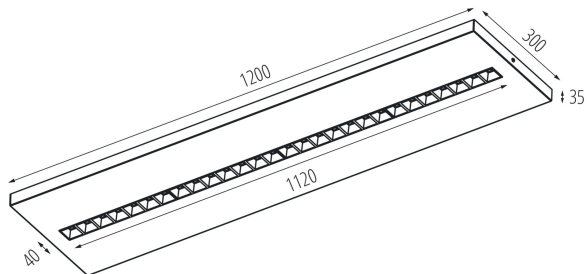

35971 OS-S8D-WW-RST-B-N3

Светодиодный офисный светильник накладной