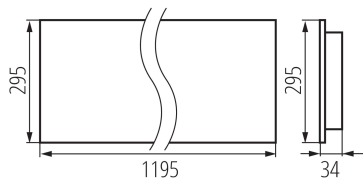

ДАННЫЕ ЛОГИСТИКИ:

Единица измерения: штука