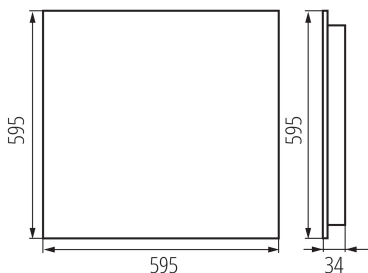

Светодиодный офисный светильник скрытого монтажа

5905339359803

ОБЩИЕ ДАННЫЕ:

Цвет: черный

Место монтажа: для встроенной установки в потолок

Место использования: внутри

Минимальное расстояние от освещенного объекта : 0,5m

Возможность взаимодействия с диммером : нет

Изделие не подходит для покрытия теплоизоляционным материалом: да

Длина [мм]: 595

Ширина [мм]: 595

Высота [мм]: 34

Встроенный светодиодный источник света: да

ТЕХНИЧЕСКИЕ ПАРАМЕТРЫ:

Номинальное напряжение [В]: 220-240 AC

Номинальная частота [Гц]: 50

Максимальная мощность [Вт]: 39W

Класс защиты от поражения электрическим током : I

Материал плафона: пластмасса

Вид светодиода: LED SMD

Световой поток светильника [лм] : 4800

Цветность света: тепло-белый

коррелированная цветовая температура [K]: 3000

однородность цвета в эллипсах макадама : ≤ 3

индекс цветопередачи: 80

Срок службы [ч]: 50000

Коэффициент стабильности светового потока в конце номинального срока службы: L90B10

Количество циклов включения/выключения: ≥ 30000

Угол свечения [°]: 80

Диапазон температуры окружающей среды, воздействию которой может подвергаться изделие [°C]: 5÷25

тип плафона : растр

Материал корпуса: металл

Вид соединения: клеммник самозажимной

Диапазон сечения применяемых кабелей [мм²]: 1,5÷2,5

Время разгорания лампы [с]: ≤ 1

Время зажигания лампы [с]: $\leq 0,5$

Rodzaj soczewki [°]: 80

Степень защиты IP: 20

UGR: ≤ 16