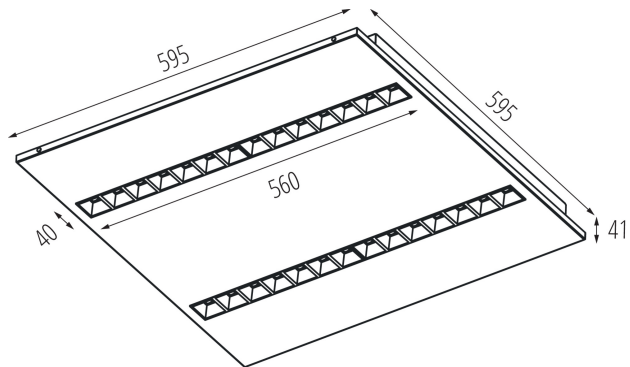

Светодиодный офисный светильник скрытого монтажа