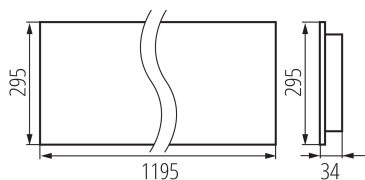

ДАННЫЕ ЛОГИСТИКИ:

Единица измерения: штука