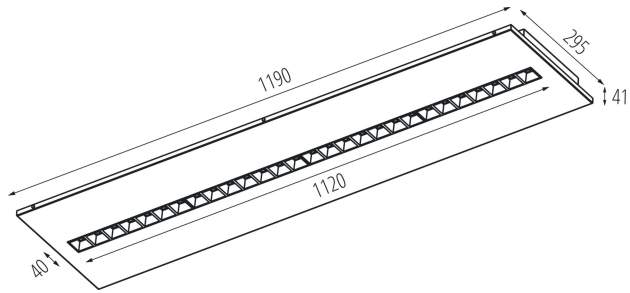

35981 OS-M8D-WW-RST-B-P3

Светодиодный офисный светильник скрытого монтажа