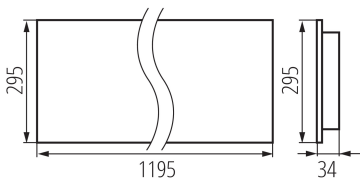

ДАННЫЕ ЛОГИСТИКИ:

Единица измерения : штука