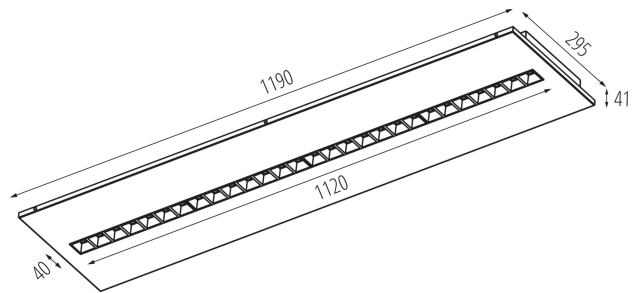

35985 OS-H8D-WW-RST-B-P3

Светодиодный офисный светильник скрытого монтажа