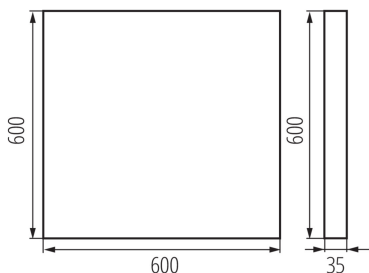

Светодиодный офисный светильник накладной

5905339359865

ОБЩИЕ ДАННЫЕ:

Цвет: черный

Место монтажа: для установки на потолке

Место использования: внутри

Минимальное расстояние от освещенного объекта : 0,5m

Возможность взаимодействия с диммером : нет

Изделие не подходит для покрытия теплоизоляционным материалом: да

Длина [мм]: 600

Ширина [мм]: 600

Высота [мм]: 35

Встроенный светодиодный источник света: да

ТЕХНИЧЕСКИЕ ПАРАМЕТРЫ:

Номинальное напряжение [В]: 220-240 AC

Номинальная частота [Гц]: 50

Максимальная мощность [Вт]: 22W

Класс защиты от поражения электрическим током : I

Материал плафона: пластмасса

Вид светодиода: LED SMD

Световой поток светильника [лм] : 2800

Цветность света: белая