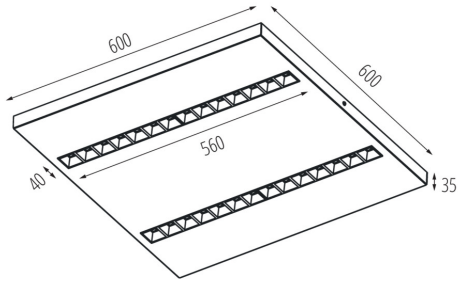

Светодиодный офисный светильник накладной