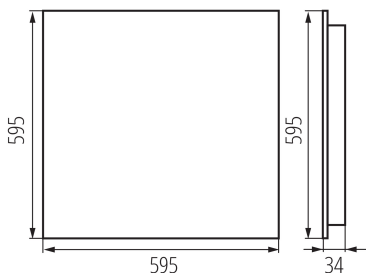

Светодиодный офисный светильник скрытого монтажа

5905339359889

ОБЩИЕ ДАННЫЕ:

Цвет: черный

Место монтажа: для встроенной установки в потолок

Место использования: внутри

Минимальное расстояние от освещенного объекта : 0,5m

Возможность взаимодействия с диммером : нет

Изделие не подходит для покрытия теплоизоляционным материалом: да

Длина [мм]: 595

Ширина [мм]: 595

Высота [мм]: 34

Встроенный светодиодный источник света: да

ТЕХНИЧЕСКИЕ ПАРАМЕТРЫ:

Номинальное напряжение [В]: 220-240 AC

Номинальная частота [Гц]: 50

Максимальная мощность [Вт]: 22W

Класс защиты от поражения электрическим током : I

Материал плафона: пластмасса

Вид светодиода: LED SMD

Световой поток светильника [лм] : 2800

Цветность света: белая

коррелированная цветовая температура [K]: 4000

однородность цвета в эллипсах макадама : ≤ 3

индекс цветопередачи : 80

Срок службы [ч]: 50000

Коэффициент стабильности светового потока в конце номинального срока службы: L90B10

Количество циклов включения/выключения : ≥ 30000

Угол свечения [°]: 80

Диапазон температуры окружающей среды, воздействию которой может подвергаться изделие [°C]: 5÷25

тип плафона : растр

Материал корпуса: металл

Вид соединения : клеммник самозажимной

Диапазон сечения применяемых кабелей [мм²]: 1,5÷2,5

Время разгорания лампы [с] : ≤ 1

Время зажигания лампы [с] : $\leq 0,5$

Rodzaj soczewki [°]: 80

Степень защиты IP: 20

UGR: ≤ 14