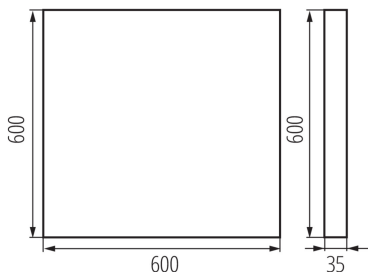

Светодиодный офисный светильник накладной

5905339359988

OS RST B N1

ОБЩИЕ ДАННЫЕ:

Цвет: черный

Место монтажа: для установки на потолке

Место использования: внутри

Минимальное расстояние от освещенного объекта : 0,5m

Возможность взаимодействия с диммером : нет

Изделие не подходит для покрытия теплоизоляционным материалом: да

Длина [мм]: 600

Ширина [мм]: 600

Высота [мм]: 35

Встроенный светодиодный источник света: да

ТЕХНИЧЕСКИЕ ПАРАМЕТРЫ: