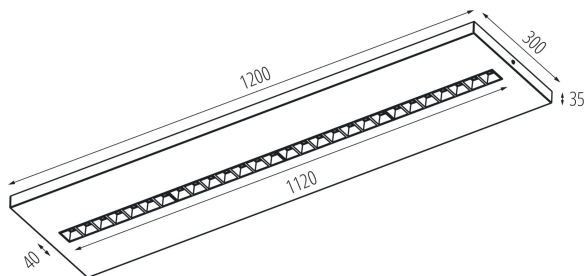

36071 OS-L5D-WN-RST-W-N3

Светодиодный офисный светильник накладной