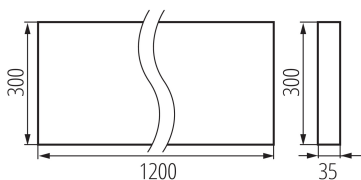

ДАННЫЕ ЛОГИСТИКИ:

Единица измерения: штука