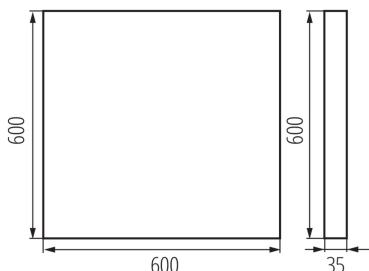

Светодиодный офисный светильник накладной

5905339360748

ОБЩИЕ ДАННЫЕ:

Цвет: белый

Место монтажа: для установки на потолке

Место использования: внутри

Минимальное расстояние от освещенного объекта : 0,5m

Возможность взаимодействия с диммером : нет

Изделие не подходит для покрытия теплоизоляционным материалом: да

Длина [мм]: 600

Ширина [мм]: 600

Высота [мм]: 35

Встроенный светодиодный источник света: да

ТЕХНИЧЕСКИЕ ПАРАМЕТРЫ:

Номинальное напряжение [В]: 220-240 AC

Номинальная частота [Гц]: 50

Максимальная мощность [Вт]: 39W

Класс защиты от поражения электрическим током : I

Материал плафона: пластмасса

Вид светодиода: LED SMD

Световой поток светильника [лм] : 5400

Цветность света: neutral warm white

коррелированная цветовая температура [K]: 3500

однородность цвета в эллипсах макадама : ≤ 3

индекс цветопередачи : 80

Срок службы [ч]: 50000

Коэффициент стабильности светового потока в конце номинального срока службы: L90B10

Количество циклов включения/выключения : ≥ 30000

Угол свечения [°]: 50

Диапазон температуры окружающей среды, воздействию которой может подвергаться изделие [°C]: 5÷25

тип плафона : растр

Материал корпуса: металл

Вид соединения: клеммник самозажимной

Диапазон сечения применяемых кабелей [мм²]: 1,5÷2,5

Время разгорания лампы [с] : ≤ 1

Время зажигания лампы [с] : $\leq 0,5$

Rodzaj soczewki [°]: 50

Степень защиты IP: 20

UGR: ≤ 16