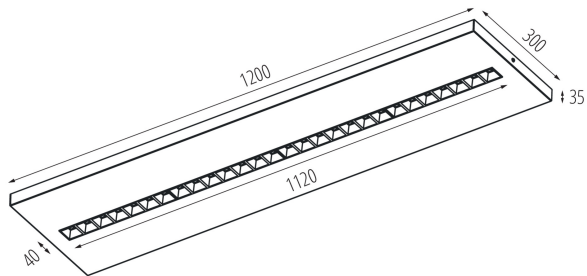

36075 OS-M5D-WN-RST-W-N3

Светодиодный офисный светильник накладной