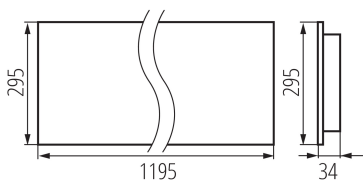

ДАННЫЕ ЛОГИСТИКИ:

Единица измерения: штука