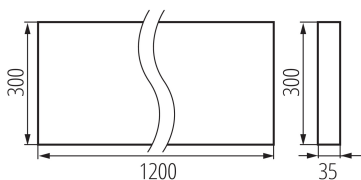

ДАННЫЕ ЛОГИСТИКИ:

Единица измерения : штука