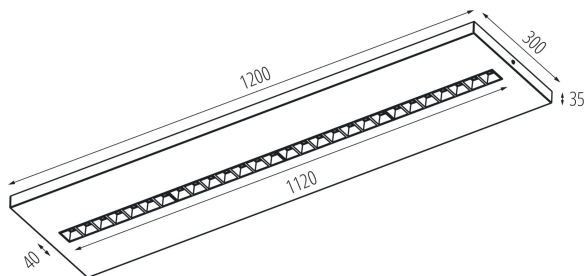

Светодиодный офисный светильник накладной