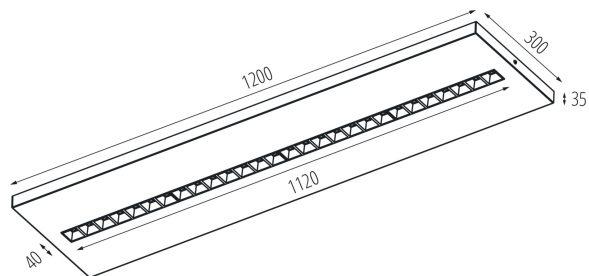

Светодиодный офисный светильник накладной