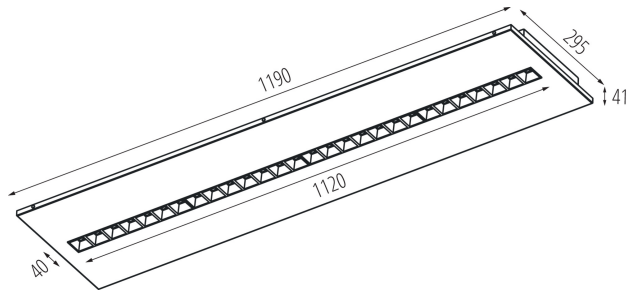

36085 OS-S8D-WN-RST-W-P3

Светодиодный офисный светильник скрытого монтажа