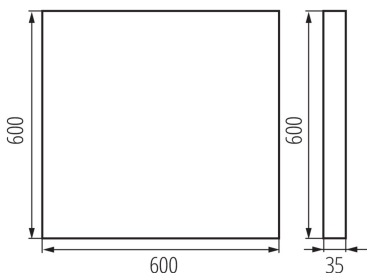

Светодиодный офисный светильник накладной

5905339361301

ОБЩИЕ ДАННЫЕ:

Цвет: черный

Место монтажа: для установки на потолке

Место использования: внутри

Минимальное расстояние от освещенного объекта : 0,5m

Возможность взаимодействия с диммером : нет

Изделие не подходит для покрытия теплоизоляционным материалом: да

Длина [мм]: 600

Ширина [мм]: 600

Высота [мм]: 35

Встроенный светодиодный источник света: да

ТЕХНИЧЕСКИЕ ПАРАМЕТРЫ:

Номинальное напряжение [В]: 220-240 AC

Номинальная частота [Гц]: 50

Максимальная мощность [Вт]: 22W

Класс защиты от поражения электрическим током : I

Материал плафона: пластмасса

Вид светодиода: LED SMD

Световой поток светильника [лм] : 2800

Цветность света: neutral warm white