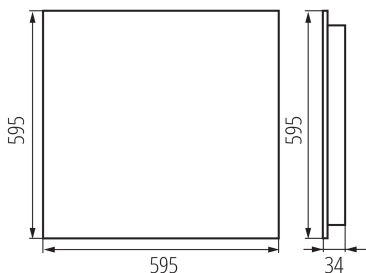

Светодиодный офисный светильник скрытого монтажа

5905339361325

ОБЩИЕ ДАННЫЕ:

Цвет: черный

Место монтажа: для встроенной установки в потолок

Место использования: внутри

Минимальное расстояние от освещенного объекта : 0,5m

Возможность взаимодействия с диммером : нет

Изделие не подходит для покрытия теплоизоляционным материалом: да

Длина [мм]: 595

Ширина [мм]: 595

Высота [мм]: 34

Встроенный светодиодный источник света: да

ТЕХНИЧЕСКИЕ ПАРАМЕТРЫ:

Номинальное напряжение [В]: 220-240 AC

Номинальная частота [Гц]: 50

Максимальная мощность [Вт]: 22W

Класс защиты от поражения электрическим током : I

Материал плафона: пластмасса

Вид светодиода: LED SMD

Световой поток светильника [лм] : 2800

Цветность света: neutral warm white

коррелированная цветовая температура [K]: 3500

однородность цвета в эллипсах махадама : ≤ 3

индекс цветопередачи: 80

Срок службы [ч]: 50000

Коэффициент стабильности светового потока в конце номинального срока службы: L90B10

Количество циклов включения/выключения: ≥ 30000

Угол свечения [°]: 50

Диапазон температуры окружающей среды, воздействию которой может подвергаться изделие [°C]: 5÷25

тип плафона : растр

Материал корпуса: металл

Вид соединения: клеммник самозажимной

Диапазон сечения применяемых кабелей [мм²]: 1,5÷2,5

Время разгорания лампы [с]: ≤ 1

Время зажигания лампы [с]: $\leq 0,5$

Rodzaj soczewki [°]: 50

Степень защиты IP: 20

UGR: ≤ 14