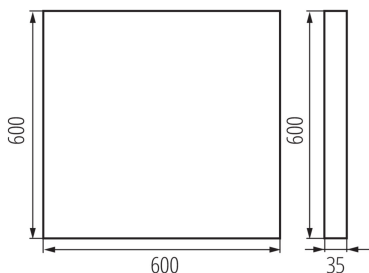

### ОБЩИЕ ДАННЫЕ:

Цвет: черный

Место монтажа: для установки на потолке

Место использования: внутри

Минимальное расстояние от освещенного объекта : 0,5m

Возможность взаимодействия с диммером : нет

Изделие не подходит для покрытия теплоизоляционным материалом: да

Длина [мм]: 600

Ширина [мм]: 600

Высота [мм]: 35

Встроенный светодиодный источник света: да