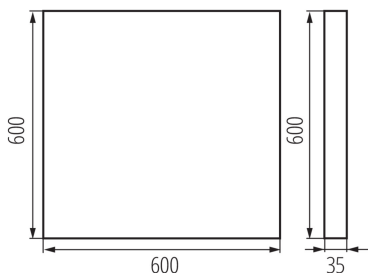

### ОБЩИЕ ДАННЫЕ:

Цвет: черный

Место монтажа: для установки на потолке

Место использования: внутри

Минимальное расстояние от освещенного объекта : 0,5m

Возможность взаимодействия с диммером : нет

Изделие не подходит для покрытия теплоизоляционным материалом: да

Длина [мм]: 600

Ширина [мм]: 600

Высота [мм]: 35

Встроенный светодиодный источник света: да