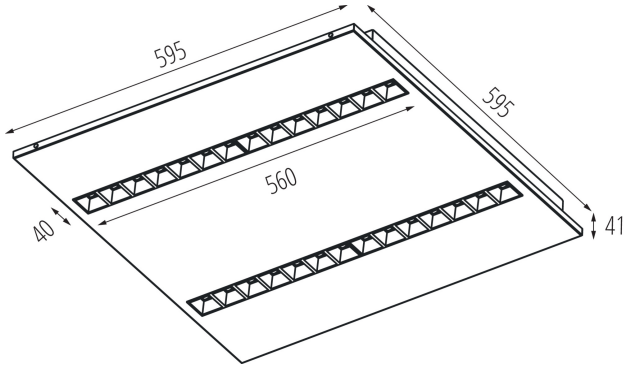

36144 OS-H5D-WN-RST-B-P1

Светодиодный офисный светильник скрытого монтажа