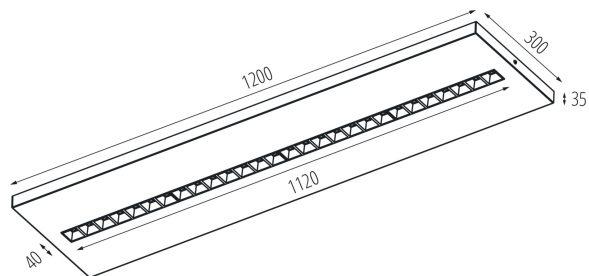

36151 OS-L8D-WN-RST-B-N3

Светодиодный офисный светильник накладной