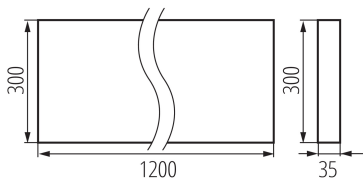

ДАННЫЕ ЛОГИСТИКИ:

Единица измерения : штука