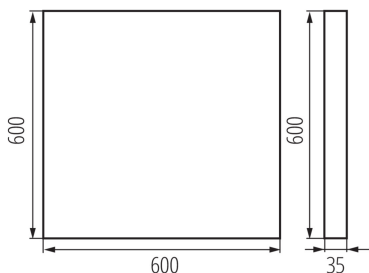

Светодиодный офисный светильник накладной

5905339361585

ОБЩИЕ ДАННЫЕ:

Цвет: черный

Место монтажа: для установки на потолке

Место использования: внутри

Минимальное расстояние от освещенного объекта : 0,5m

Возможность взаимодействия с диммером : нет

Изделие не подходит для покрытия теплоизоляционным материалом: да

Длина [мм]: 600

Ширина [мм]: 600

Высота [мм]: 35

Встроенный светодиодный источник света: да

ТЕХНИЧЕСКИЕ ПАРАМЕТРЫ:

Номинальное напряжение [В]: 220-240 AC

Номинальная частота [Гц]: 50

Максимальная мощность [Вт]: 49W

Класс защиты от поражения электрическим током : I

Материал плафона: пластмасса

Вид светодиода: LED SMD

Световой поток светильника [лм] : 5600

Цветность света: neutral warm white