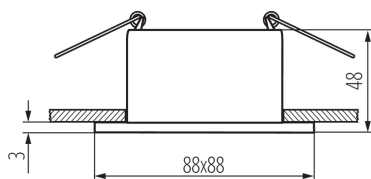

### ОБЩИЕ ДАННЫЕ:

**Цвет:** белый

**Место монтажа:** для встроенной установки в потолок

**Место использования:** внутри

**Минимальное расстояние от освещенного объекта:**  
0,5m

**кольцо декоративное без керамического патрона:** да

**Изделие не подходит для покрытия теплоизоляционным материалом:** да

**Длина [мм]:** 88

**Ширина [мм]:** 88

**Высота [мм]:** 48

**Монтажное отверстие [мм]:** Ø75