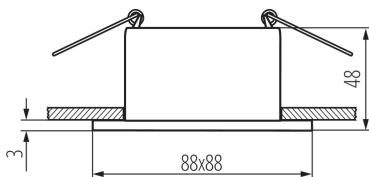

36212 GLOZO DSL G/W

Кольцо точечного светильника

5905339362124

Ø75 mm

ОБЩИЕ ДАННЫЕ:

Цвет: золотой / белый

Место монтажа: для встроенной установки в потолок

Место использования: внутри

Минимальное расстояние от освещенного объекта:
0,5m

кольцо декоративное без керамического патрона: да

Изделие не подходит для покрытия теплоизоляционным материалом: да

Длина [мм]: 88

Ширина [мм]: 88

Высота [мм]: 48

Монтажное отверстие [мм]: Ø75

ТЕХНИЧЕСКИЕ ПАРАМЕТРЫ:

Номинальное напряжение [В]: 12 AC; 12 DC; 220-240 AC

Максимальная мощность [Вт]: max 10

Класс защиты от поражения электрическим током: II/III

Источник света: MR16/PAR16