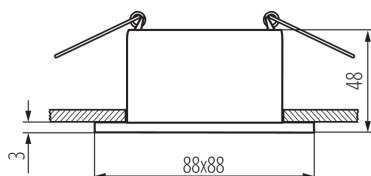

36213 GLOZO DSL SR/W

Кольцо точечного светильника

5905339362131

Ø75 mm

ОБЩИЕ ДАННЫЕ:

Цвет: srebrny / biały

Место монтажа: для встроенной установки в потолок

Место использования: внутри

Минимальное расстояние от освещенного объекта:
0,5m

кольцо декоративное без керамического патрона: да

Изделие не подходит для покрытия
теплоизоляционным материалом: да

Длина [мм]: 88

Ширина [мм]: 88

Высота [мм]: 48

Монтажное отверстие [мм]: Ø75

ТЕХНИЧЕСКИЕ ПАРАМЕТРЫ:

Номинальное напряжение [В]: 12 AC; 12 DC; 220-240 AC

Максимальная мощность [Вт]: max 10

Класс защиты от поражения электрическим током: II/III

Источник света: MR16/PAR16