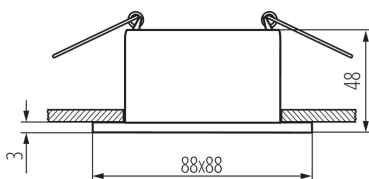

36214 GLOZO DSL W/B

Кольцо точечного светильника

5905339362148

Ø75 mm

ОБЩИЕ ДАННЫЕ:

Цвет: белый / черный

Место монтажа: для встроенной установки в потолок

Место использования: внутри

Минимальное расстояние от освещенного объекта:
0,5m

кольцо декоративное без керамического патрона: да

Изделие не подходит для покрытия
теплоизоляционным материалом: да

Длина [мм]: 88

Ширина [мм]: 88

Высота [мм]: 48

Монтажное отверстие [мм]: Ø75

ТЕХНИЧЕСКИЕ ПАРАМЕТРЫ:

Номинальное напряжение [В]: 12 AC; 12 DC; 220-240 AC

Максимальная мощность [Вт]: max 10

Класс защиты от поражения электрическим током: II/III

Источник света: MR16/PAR16