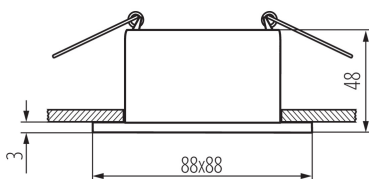

36215 GLOZO DSL B/B

Кольцо точечного светильника

5905339362155

Ø75 mm

ОБЩИЕ ДАННЫЕ:

Цвет: черный

Место монтажа: для встроенной установки в потолок

Место использования: внутри

Минимальное расстояние от освещенного объекта:
0,5m

кольцо декоративное без керамического патрона: да

Изделие не подходит для покрытия теплоизоляционным материалом: да

Длина [мм]: 88

Ширина [мм]: 88

Высота [мм]: 48

Монтажное отверстие [мм]: Ø75

ТЕХНИЧЕСКИЕ ПАРАМЕТРЫ:

Номинальное напряжение [В]: 12 AC; 12 DC; 220-240 AC

Максимальная мощность [Вт]: max 10

Класс защиты от поражения электрическим током: II/III

Источник света: MR16/PAR16