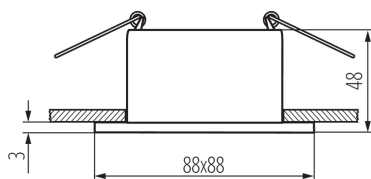

36216 GLOZO DSL G/B

Кольцо точечного светильника

5905339362162

Ø75 mm

ОБЩИЕ ДАННЫЕ:

Цвет: золотистый / черный

Место монтажа: для встроенной установки в потолок

Место использования: внутри

Минимальное расстояние от освещенного объекта:
0,5m

кольцо декоративное без керамического патрона: да

**Изделие не подходит для покрытия
теплоизоляционным материалом:** да

Длина [мм]: 88

Ширина [мм]: 88

Высота [мм]: 48

Монтажное отверстие [мм]: Ø75

ТЕХНИЧЕСКИЕ ПАРАМЕТРЫ:

Номинальное напряжение [В]: 12 AC; 12 DC; 220-240 AC

Максимальная мощность [Вт]: max 10

Класс защиты от поражения электрическим током: II/III

Источник света: MR16/PAR16