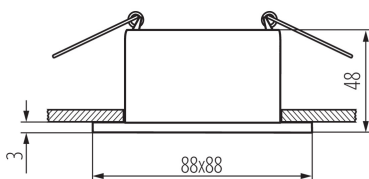

36217 GLOZO DSL SR/B

Кольцо точечного светильника

5905339362179

Ø75 mm

ОБЩИЕ ДАННЫЕ:

Цвет: серебро/ черный

Место монтажа: для встроенной установки в потолок

Место использования: внутри

Минимальное расстояние от освещенного объекта:
0,5m

кольцо декоративное без керамического патрона: да

Изделие не подходит для покрытия теплоизоляционным материалом: да

Длина [мм]: 88

Ширина [мм]: 88

Высота [мм]: 48

Монтажное отверстие [мм]: Ø75

ТЕХНИЧЕСКИЕ ПАРАМЕТРЫ:

Номинальное напряжение [В]: 12 AC; 12 DC; 220-240 AC

Максимальная мощность [Вт]: max 10

Класс защиты от поражения электрическим током: II/III

Источник света: MR16/PAR16