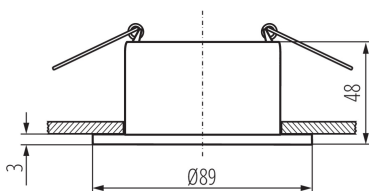

36218 GLOZO DSO W/W

Кольцо точечного светильника

5905339362186

Ø75 mm

Date of issue: 15.11.2022, 05:18

Мы оставляем за собой право на внесение технических изменений. Данные, содержащиеся в этом материале, не имеют юридической обязательной силы.

Фотометрия: результаты, полученные при тестировании конкретного экземпляра.

ОБЩИЕ ДАННЫЕ:

Цвет: белый

Место монтажа: для встроенной установки в потолок

Место использования: внутри

Минимальное расстояние от освещенного объекта:
0,5m

кольцо декоративное без керамического патрона: да

Изделие не подходит для покрытия
теплоизоляционным материалом: да

Ширина [мм]: 48

Диаметр [мм]: 89

Монтажное отверстие [мм]: Ø75

ТЕХНИЧЕСКИЕ ПАРАМЕТРЫ:

Номинальное напряжение [В]: 12 AC; 12 DC; 220-240 AC

Материал корпуса: сплав алюминия

Регулировки угла светильника: отсутствует

Степень защиты IP: 20

ДАННЫЕ ЛОГИСТИКИ:

Как упаковано: 1