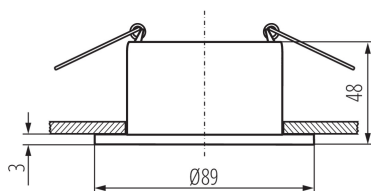

## 36219 GLOZO DSO B/W

Кольцо точечного светильника

5905339362193

Ø75 mm

Date of issue: 15.11.2022, 05:13

Мы оставляем за собой право на внесение технических изменений. Данные, содержащиеся в этом материале, не имеют юридической обязательной силы.

### ОБЩИЕ ДАННЫЕ:

**Цвет:** черный / белый

**Место монтажа:** для встроенной установки в потолок

**Место использования:** внутри

**Минимальное расстояние от освещенного объекта:**  
0,5m

**кольцо декоративное без керамического патрона:** да

**Изделие не подходит для покрытия теплоизоляционным материалом:** да

**Ширина [мм]:** 48

**Диаметр [мм]:** 89

**Монтажное отверстие [мм]:** Ø75