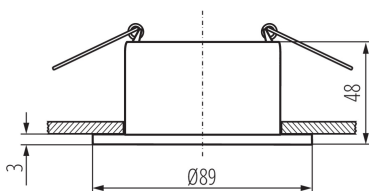

36220 GLOZO DSO G/W

Кольцо точечного светильника

5905339362209

Ø75 mm

Date of issue: 15.11.2022, 05:14

Мы оставляем за собой право на внесение технических изменений. Данные, содержащиеся в этом материале, не имеют юридической обязательной силы.

Фотометрия: результаты, полученные при тестировании конкретного экземпляра.

ОБЩИЕ ДАННЫЕ:

Цвет: золотой / белый

Место монтажа: для встроенной установки в потолок

Место использования: внутри

Минимальное расстояние от освещенного объекта:
0,5m

кольцо декоративное без керамического патрона: да

Изделие не подходит для покрытия теплоизоляционным материалом: да

Ширина [мм]: 48

Диаметр [мм]: 89

Монтажное отверстие [мм]: Ø75

ТЕХНИЧЕСКИЕ ПАРАМЕТРЫ:

Номинальное напряжение [В]: 12 AC; 12 DC; 220-240 AC

Материал корпуса: сплав алюминия

Регулировки угла светильника: отсутствует

Степень защиты IP: 20

ДАННЫЕ ЛОГИСТИКИ:

Как упаковано: 1