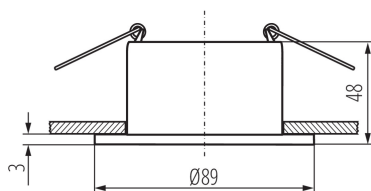

36221 GLOZO DSO SR/W

Кольцо точечного светильника

5905339362216

Ø75 mm

Date of issue: 15.11.2022, 05:16

Мы оставляем за собой право на внесение технических изменений. Данные, содержащиеся в этом материале, не имеют юридической обязательной силы.

Фотометрия: результаты, полученные при тестировании конкретного экземпляра.

ОБЩИЕ ДАННЫЕ:

Цвет: srebrny / biały

Место монтажа: для встроенной установки в потолок

Место использования: внутри

Минимальное расстояние от освещенного объекта:
0,5m

кольцо декоративное без керамического патрона: да

Изделие не подходит для покрытия теплоизоляционным материалом: да

Ширина [мм]: 48

Диаметр [мм]: 89

Монтажное отверстие [мм]: Ø75

ТЕХНИЧЕСКИЕ ПАРАМЕТРЫ:

Номинальное напряжение [В]: 12 AC; 12 DC; 220-240 AC

Материал корпуса: сплав алюминия

Регулировки угла светильника: отсутствует

Степень защиты IP: 20

ДАННЫЕ ЛОГИСТИКИ:

Как упаковано: 1