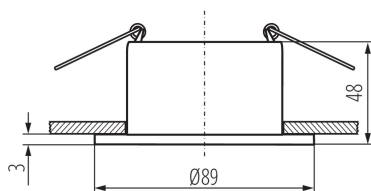

36222 GLOZO DSO W/B

Кольцо точечного светильника

5905339362223

Ø75 mm

Date of issue: 15.11.2022, 05:17

Мы оставляем за собой право на внесение технических изменений. Данные, содержащиеся в этом материале, не имеют юридической обязательной силы.

Фотометрия: результаты, полученные при тестировании конкретного экземпляра.

ОБЩИЕ ДАННЫЕ:

Цвет: белый / черный

Место монтажа: для встроенной установки в потолок

Место использования: внутри

Минимальное расстояние от освещенного объекта:
0,5m

кольцо декоративное без керамического патрона: да

Изделие не подходит для покрытия теплоизоляционным материалом: да

Ширина [мм]: 48

Диаметр [мм]: 89

Монтажное отверстие [мм]: Ø75

ТЕХНИЧЕСКИЕ ПАРАМЕТРЫ:

Номинальное напряжение [В]: 12 AC; 12 DC; 220-240 AC

Материал корпуса: сплав алюминия

Регулировки угла светильника: отсутствует

Степень защиты IP: 20

ДАННЫЕ ЛОГИСТИКИ:

Как упаковано: 1