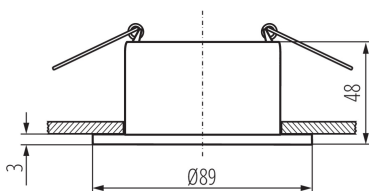

Кольцо точечного светильника

5905339362230

Ø75 mm

Date of issue: 15.11.2022, 05:12

Мы оставляем за собой право на внесение технических изменений. Данные, содержащиеся в этом материале, не имеют юридической обязательной силы.

### ОБЩИЕ ДАННЫЕ:

Цвет: черный

Место монтажа: для встроенной установки в потолок

Место использования: внутри

Минимальное расстояние от освещенного объекта:  
0,5m

кольцо декоративное без керамического патрона: да

Изделие не подходит для покрытия  
теплоизоляционным материалом: да

Ширина [мм]: 48

Диаметр [мм]: 89

Монтажное отверстие [мм]: Ø75