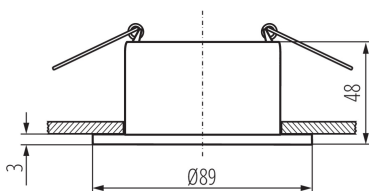

Кольцо точечного светильника

5905339362247

Ø75 mm

Date of issue: 15.11.2022, 05:14

Мы оставляем за собой право на внесение технических изменений. Данные, содержащиеся в этом материале, не имеют юридической обязательной силы.

### ОБЩИЕ ДАННЫЕ:

**Цвет:** золотистый / черный

**Место монтажа:** для встроенной установки в потолок

**Место использования:** внутри

**Минимальное расстояние от освещенного объекта:**  
0,5m

**кольцо декоративное без керамического патрона:** да

**Изделие не подходит для покрытия теплоизоляционным материалом:** да

**Ширина [мм]:** 48

**Диаметр [мм]:** 89

**Монтажное отверстие [мм]:** Ø75