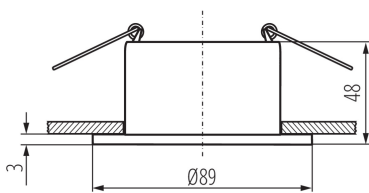

36225 GLOZO DSO SR/B

Кольцо точечного светильника

5905339362254

Ø75 mm

Date of issue: 15.11.2022, 05:16

Мы оставляем за собой право на внесение технических изменений. Данные, содержащиеся в этом материале, не имеют юридической обязательной силы.

Фотометрия: результаты, полученные при тестировании конкретного экземпляра.

ОБЩИЕ ДАННЫЕ:

Цвет: серебро/ черный

Место монтажа: для встроенной установки в потолок

Место использования: внутри

Минимальное расстояние от освещенного объекта:
0,5m

кольцо декоративное без керамического патрона: да

Изделие не подходит для покрытия теплоизоляционным материалом: да

Ширина [мм]: 48

Диаметр [мм]: 89

Монтажное отверстие [мм]: Ø75

ТЕХНИЧЕСКИЕ ПАРАМЕТРЫ:

Номинальное напряжение [В]: 12 AC; 12 DC; 220-240 AC

Материал корпуса: сплав алюминия

Регулировки угла светильника: отсутствует

Степень защиты IP: 20

ДАННЫЕ ЛОГИСТИКИ:

Как упаковано: 1