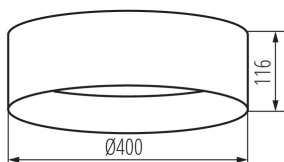

Светодиодный потолочный светильник

5905339364609

MO
DE
RN
design

ОБЩИЕ ДАННЫЕ:

Цвет: белый

Место монтажа: для установки на потолке

Место использования: внутри

Минимальное расстояние от освещенного объекта : 0,5m

Возможность взаимодействия с диммером : нет

Высота [мм]: 116

Диаметр [мм]: 400

Содержание ртути: нет

Встроенный светодиодный источник света: да

ТЕХНИЧЕСКИЕ ПАРАМЕТРЫ:

Номинальное напряжение [В]: 220-240 AC

Номинальная частота [Гц]: 50

которой может подвергаться изделие [°C]: 5÷25

Материал корпуса: металл

Вид соединения: клеммник винтовой

Диапазон сечения применяемых кабелей [мм²]: 1,5

Время разгорания лампы [с]: ≤1

Время зажигания лампы [с]: ≤0,5