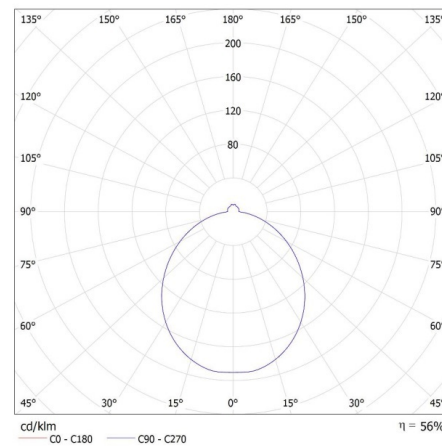

KANLUX S.A. (kat 36460) RIFA LED 17,5W NW WW / LDC (Polar)