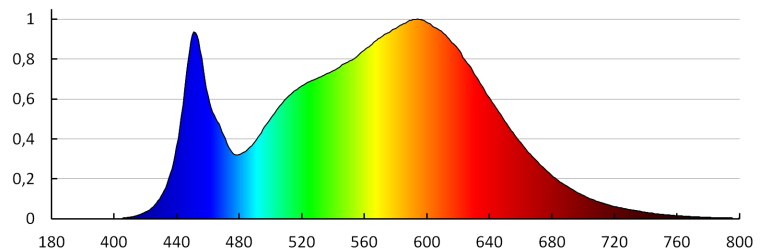

Грамматура [г]: 1763.33

Длина потребительской упаковки [см]: 42

Ширина потребительской упаковки [см]: 12.5

Высота потребительской упаковки [см]: 42

Вес коробки [кг]: 10.57998

Ширина коробки [см]: 40

Высота коробки [см]: 44.5

Длина коробки [см]: 85.5

Объем коробки [м³]: 0.15219