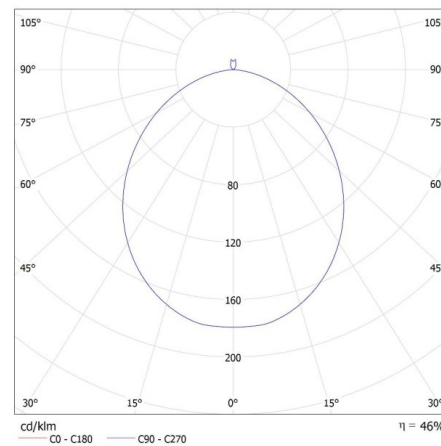

KANLUX S.A. (kat 36462) RIFA LED 17,5W NW BW / LDC (Polar)