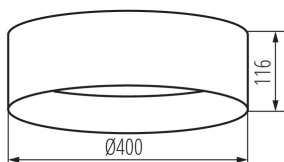

36462 RIFA LED 17,5W NW B/W

Светодиодный потолочный светильник

5905339364623

MO
DE
RN
design

ОБЩИЕ ДАННЫЕ:

Цвет: черный / белый

Место монтажа: для установки на потолке

Место использования: внутри

Минимальное расстояние от освещенного объекта : 0,5m

Возможность взаимодействия с диммером : нет

Высота [мм]: 116

Диаметр [мм]: 400

Содержание ртути: нет

Встроенный светодиодный источник света: да

ТЕХНИЧЕСКИЕ ПАРАМЕТРЫ:

Номинальное напряжение [В]: 220-240 AC

Номинальная частота [Гц]: 50

Максимальная мощность [Вт]: 17,5

Класс защиты от поражения электрическим током : I

Материал плафона: пластмасса

Источник света: LED

Вид светодиода: LED SMD

Световой поток [лм]: 1500

Цветность света: белая

коррелированная цветовая температура [К]: 4000

однородность цвета в эллипсах макадама : ≤ 6

индекс цветопередачи: 80

Срок службы [ч]: 25000

Количество циклов включения/выключения: ≥ 20000

Угол свечения [°]: 120

Световая отдача лампы [лм/Вт]: 86

Диапазон температуры окружающей среды, воздействию

которой может подвергаться изделие [°C]: 5÷25

Материал корпуса: металл

Вид соединения: клеммник винтовой

Диапазон сечения применяемых кабелей [мм²]: 1,5

Время разгорания лампы [с]: ≤ 1

Время зажигания лампы [с]: $\leq 0,5$

Степень защиты IP: 20

ДАННЫЕ ЛОГИСТИКИ:

Единица измерения: штука

Как упаковано: 6

Количество штук в промежуточной упаковке: 1

Количество штук в групповой упаковке: 6

Вес нетто единицы [г]: 1070