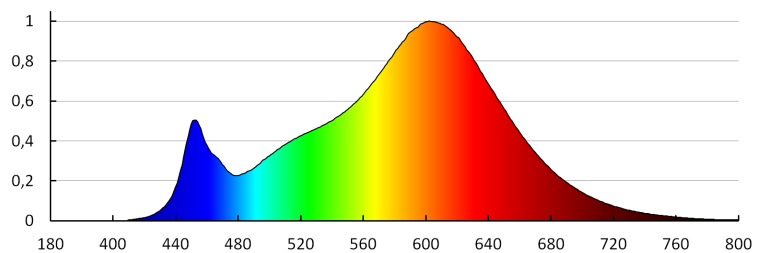

Грамматура [г]: 1763.33

Длина потребительской упаковки [см]: 42

Ширина потребительской упаковки [см]: 12.5

Высота потребительской упаковки [см]: 42

Вес коробки [кг]: 10.57998

Ширина коробки [см]: 40

Высота коробки [см]: 44.5

Длина коробки [см]: 85.5

Объем коробки [м³]: 0.15219