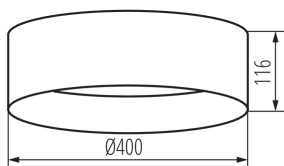

ОБЩИЕ ДАННЫЕ:

Цвет: черный / белый

Место монтажа: для установки на потолке

Место использования: внутри

Минимальное расстояние от освещенного объекта : 0,5m

Возможность взаимодействия с диммером : нет

Высота [мм]: 116

Диаметр [мм]: 400

Содержание ртути: нет

Встроенный светодиодный источник света: да

ТЕХНИЧЕСКИЕ ПАРАМЕТРЫ:

Номинальное напряжение [В]: 220-240 AC

Номинальная частота [Гц]: 50

Максимальная мощность [Вт]: 17,5

Класс защиты от поражения электрическим током : I

Материал плафона: пластмасса

Источник света: LED

Вид светодиода: LED SMD

Световой поток [лм]: 1450

Цветность света: тепло-белый

коррелированная цветовая температура [К]: 3000

однородность цвета в эллипсах макадама : ≤ 6

индекс цветопередачи: 80

Срок службы [ч]: 25000

Количество циклов включения/выключения: ≥ 20000

Угол свечения [°]: 120

Световая отдача лампы [лм/Вт]: 83

Диапазон температуры окружающей среды, воздействию

которой может подвергаться изделие [°C]: 5÷25

Материал корпуса: металл

Вид соединения: клеммник винтовой

Диапазон сечения применяемых кабелей [мм²]: 1,5

Время разгорания лампы [с]: ≤ 1

Время зажигания лампы [с]: $\leq 0,5$

Степень защиты IP: 20

ДАННЫЕ ЛОГИСТИКИ:

Единица измерения: штука

Как упаковано: 6

Количество штук в промежуточной упаковке: 1

Количество штук в групповой упаковке: 6

Вес нетто единицы [г]: 1070