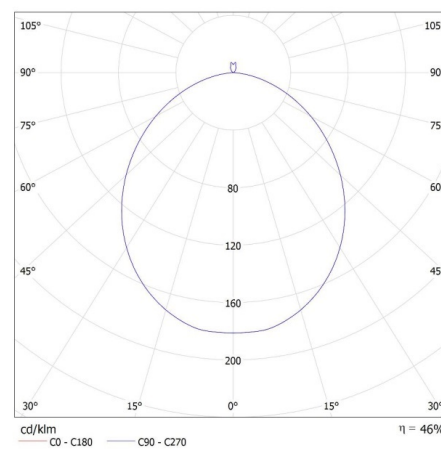

KANLUX S.A. (kat 36463) RIFA LED 17,5W WW BW / LDC (Polar)