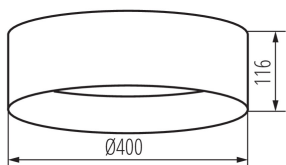

Светодиодный потолочный светильник

5905339364647

MO
DE
RN
design

ОБЩИЕ ДАННЫЕ:

Цвет: черный / золотистый

Место монтажа: для установки на потолке

Место использования: внутри

Минимальное расстояние от освещенного объекта : 0,5m

Возможность взаимодействия с диммером : нет

Высота [мм]: 116

Диаметр [мм]: 400

Содержание ртути: нет

Встроенный светодиодный источник света: да

ТЕХНИЧЕСКИЕ ПАРАМЕТРЫ:

Номинальное напряжение [В]: 220-240 AC

Номинальная частота [Гц]: 50

Максимальная мощность [Вт]: 17,5

Класс защиты от поражения электрическим током : I

Материал плафона: пластмасса

Источник света: LED

Вид светодиода: LED SMD

Световой поток [лм]: 1500

Цветность света: белая

коррелированная цветовая температура [К]: 4000

однородность цвета в эллипсах макадама : ≤ 6

индекс цветопередачи: 80

Срок службы [ч]: 25000

Количество циклов включения/выключения: ≥ 20000

Угол свечения [°]: 120

Световая отдача лампы [лм/Вт]: 86

Диапазон температуры окружающей среды, воздействию

которой может подвергаться изделие [°C]: 5÷25

Материал корпуса: металл

Вид соединения: клеммник винтовой

Диапазон сечения применяемых кабелей [мм²]: 1,5

Время разгорания лампы [с]: ≤ 1

Время зажигания лампы [с]: $\leq 0,5$

Степень защиты IP: 20

ДАННЫЕ ЛОГИСТИКИ:

Единица измерения: штука

Как упаковано: 6

Количество штук в промежуточной упаковке: 1

Количество штук в групповой упаковке: 6

Вес нетто единицы [г]: 1070