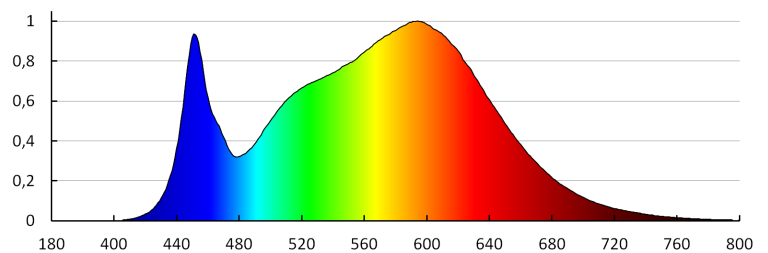

Грамматура [г]: 1763.33

Длина потребительской упаковки [см]: 42

Ширина потребительской упаковки [см]: 12.5

Высота потребительской упаковки [см]: 42

Вес коробки [кг]: 10.57998

Ширина коробки [см]: 40

Высота коробки [см]: 44.5

Длина коробки [см]: 85.5

Объем коробки [м³]: 0.15219