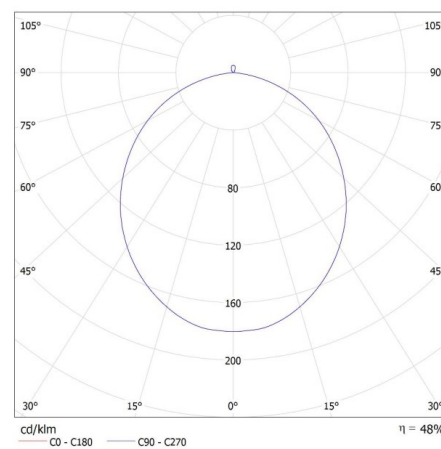

KANLUX S.A. (kat 36464) RIFA LED 17,5W NW B/G / LDC (Polar)