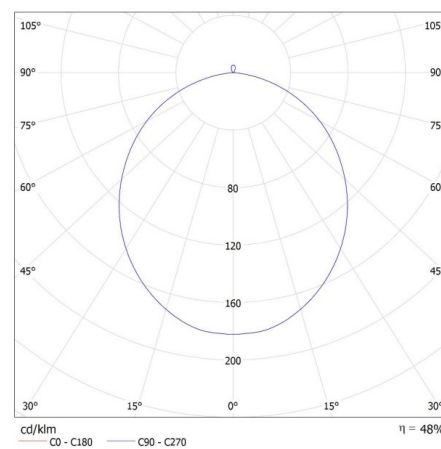

KANLUX S.A. (kat 36465) RIFA LED 17,5W WW B/G / LDC (Polar)

Luminaire: KANLUX S.A. (kat 36465) RIFA LED 17,5W WW B/G
Lamps: 1 x RIFA LED 17,5W WW