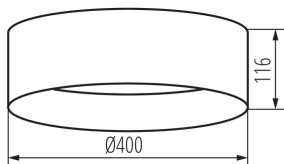

ОБЩИЕ ДАННЫЕ:

Цвет: черный / золотистый

Место монтажа: для установки на потолке

Место использования: внутри

Минимальное расстояние от освещенного объекта : 0,5m

Возможность взаимодействия с диммером : нет

Высота [мм]: 116

Диаметр [мм]: 400

Содержание ртути: нет

Встроенный светодиодный источник света: да

ТЕХНИЧЕСКИЕ ПАРАМЕТРЫ:

Номинальное напряжение [В]: 220-240 AC

Номинальная частота [Гц]: 50

Максимальная мощность [Вт]: 17,5

Класс защиты от поражения электрическим током : I

Материал плафона: пластмасса

Источник света: LED

Вид светодиода: LED SMD

Световой поток [лм]: 1450

Цветность света: тепло-белый

коррелированная цветовая температура [К]: 3000

однородность цвета в эллипсах макадама : ≤ 6

индекс цветопередачи: 80

Срок службы [ч]: 25000

Количество циклов включения/выключения: ≥ 20000

Угол свечения [°]: 120

Световая отдача лампы [лм/Вт]: 83

Диапазон температуры окружающей среды, воздействию

которой может подвергаться изделие [°C]: 5÷25

Материал корпуса: металл

Вид соединения: клеммник винтовой

Диапазон сечения применяемых кабелей [мм²]: 1,5

Время разгорания лампы [с]: ≤ 1

Время зажигания лампы [с]: $\leq 0,5$

Степень защиты IP: 20

ДАННЫЕ ЛОГИСТИКИ:

Единица измерения: штука

Как упаковано: 6

Количество штук в промежуточной упаковке: 1

Количество штук в групповой упаковке: 6

Вес нетто единицы [г]: 1070