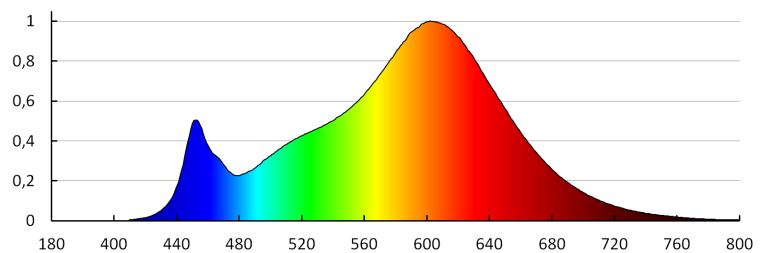

Грамматура [г]: 1763.33

Длина потребительской упаковки [см]: 42

Ширина потребительской упаковки [см]: 12.5

Высота потребительской упаковки [см]: 42

Вес коробки [кг]: 10.57998

Ширина коробки [см]: 40

Высота коробки [см]: 44.5

Длина коробки [см]: 85.5

Объем коробки [м³]: 0.15219