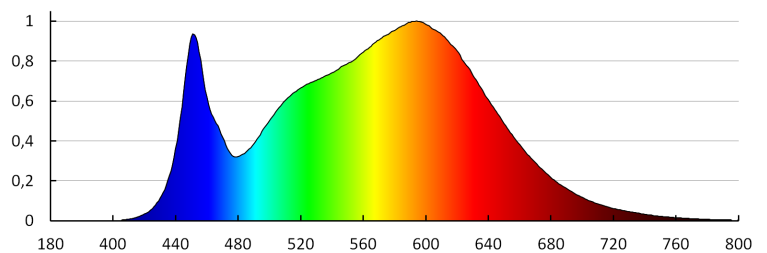

Грамматура [г]: 1763.33

Длина потребительской упаковки [см]: 42

Ширина потребительской упаковки [см]: 12.5

Высота потребительской упаковки [см]: 42

Вес коробки [кг]: 10.57998

Ширина коробки [см]: 40

Высота коробки [см]: 44.5

Длина коробки [см]: 85.5

Объем коробки [м³]: 0.15219