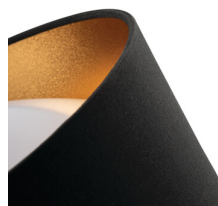

Светодиодный потолочный светильник

5905339364661

MO
DE
RN
design

ОБЩИЕ ДАННЫЕ:

Цвет: серый / золотой

Место монтажа: для установки на потолке

Место использования: внутри

Минимальное расстояние от освещенного объекта : 0,5m

Возможность взаимодействия с диммером : нет

Высота [мм]: 116

Диаметр [мм]: 400

Содержание ртути: нет

Встроенный светодиодный источник света: да

ТЕХНИЧЕСКИЕ ПАРАМЕТРЫ:

Номинальное напряжение [В]: 220-240 AC

Номинальная частота [Гц]: 50

Максимальная мощность [Вт]: 17,5

Класс защиты от поражения электрическим током : I

Материал плафона: пластмасса

Источник света: LED

Вид светодиода: LED SMD

Световой поток [лм]: 1500

Цветность света: белая

коррелированная цветовая температура [К]: 4000

однородность цвета в эллипсах макадама : ≤ 6

индекс цветопередачи: 80

Срок службы [ч]: 25000

Количество циклов включения/выключения : ≥ 20000

Угол свечения [°]: 120

Световая отдача лампы [лм/Вт]: 86

Диапазон температуры окружающей среды, воздействию

которой может подвергаться изделие [°C]: 5÷25

Материал корпуса: металл

Вид соединения: клеммник винтовой

Диапазон сечения применяемых кабелей [мм²]: 1,5

Время разгорания лампы [с]: ≤ 1

Время зажигания лампы [с]: $\leq 0,5$

Степень защиты IP: 20

ДАННЫЕ ЛОГИСТИКИ:

Единица измерения: штука

Как упаковано: 6

Количество штук в промежуточной упаковке: 1

Количество штук в групповой упаковке: 6

Вес нетто единицы [г]: 1070