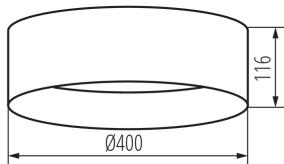

Светодиодный потолочный светильник