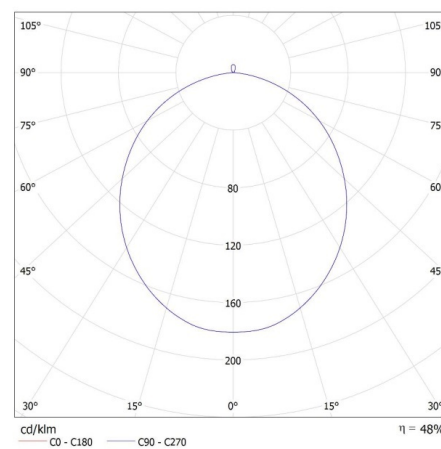

KANLUX S.A. (kat 36466) RIFA LED 17,5W NW GR/G / LDC (Polar)