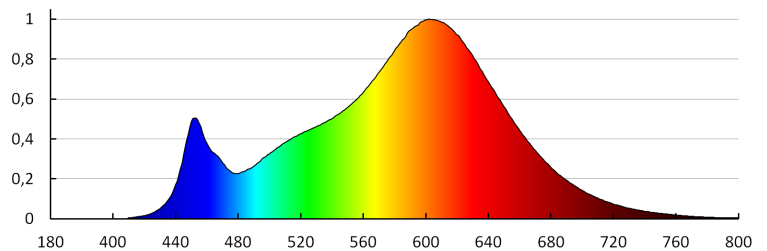

Грамматура [г]: 1763.33

Длина потребительской упаковки [см]: 42

Ширина потребительской упаковки [см]: 12.5

Высота потребительской упаковки [см]: 42

Вес коробки [кг]: 10.57998

Ширина коробки [см]: 40

Высота коробки [см]: 44.5

Длина коробки [см]: 85.5

Объем коробки [м³]: 0.15219