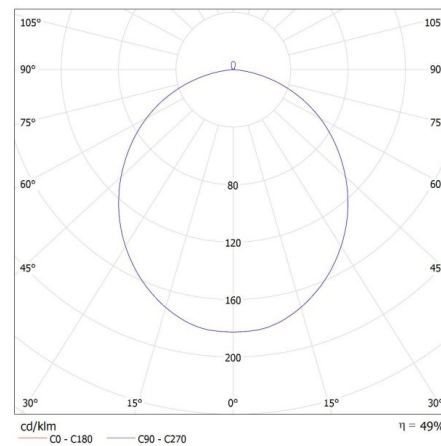

KANLUX S.A. (kat 36467) RIFA LED 17,5W WW GR/G / LDC (Polar)