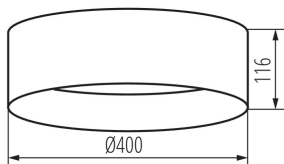

ОБЩИЕ ДАННЫЕ:

Цвет: серый / золотой

Место монтажа: для установки на потолке

Место использования: внутри

Минимальное расстояние от освещенного объекта : 0,5m

Возможность взаимодействия с диммером : нет

Высота [мм]: 116

Диаметр [мм]: 400

Содержание ртути: нет

Встроенный светодиодный источник света: да

ТЕХНИЧЕСКИЕ ПАРАМЕТРЫ:

Номинальное напряжение [В]: 220-240 AC

Номинальная частота [Гц]: 50

Максимальная мощность [Вт]: 17,5

Класс защиты от поражения электрическим током : I

Материал плафона: пластмасса

Источник света: LED

Вид светодиода: LED SMD

Световой поток [лм]: 1450

Цветность света: тепло-белый

коррелированная цветовая температура [К]: 3000

однородность цвета в эллипсах макадама : ≤ 6

индекс цветопередачи: 80

Срок службы [ч]: 25000

Количество циклов включения/выключения: ≥ 20000

Угол свечения [°]: 120

Световая отдача лампы [лм/Вт]: 83

Диапазон температуры окружающей среды, воздействию

которой может подвергаться изделие [°C]: 5÷25

Материал корпуса: металл

Вид соединения: клеммник винтовой

Диапазон сечения применяемых кабелей [мм²]: 1,5

Время разгорания лампы [с]: ≤ 1

Время зажигания лампы [с]: $\leq 0,5$

Степень защиты IP: 20

ДАнные ЛОГИСТИКИ:

Единица измерения: штука

Как упаковано: 6

Количество штук в промежуточной упаковке: 1

Количество штук в групповой упаковке: 6

Вес нетто единицы [г]: 1070