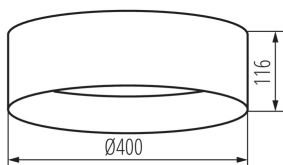

ОБЩИЕ ДАННЫЕ:

Цвет: белый

Место монтажа: для установки на потолке

Место использования: внутри

Минимальное расстояние от освещенного объекта : 0,5m

Возможность взаимодействия с диммером : нет

Высота [мм]: 116

Диаметр [мм]: 400

Содержание ртути: нет

Встроенный светодиодный источник света: да

ТЕХНИЧЕСКИЕ ПАРАМЕТРЫ:

Номинальное напряжение [В]: 220-240 AC

Номинальная частота [Гц]: 50

Максимальная мощность [Вт]: 17,5

Класс защиты от поражения электрическим током : I

Материал плафона: пластмасса

Источник света: LED

Вид светодиода: LED SMD

Световой поток [лм]: 1500

Цветность света: белая

коррелированная цветовая температура [К]: 4000

однородность цвета в эллипсах макадама : ≤ 6

индекс цветопередачи: 80

Срок службы [ч]: 25000

Количество циклов включения/выключения : ≥ 20000

Угол свечения [°]: 120

Световая отдача лампы [лм/Вт]: 86

Диапазон температуры окружающей среды, воздействию которой может подвергаться изделие [°C]: 5÷25

Материал корпуса: металл

Вид соединения: клеммник винтовой

Диапазон сечения применяемых кабелей [мм²]: 1,5

Время разгорания лампы [с]: ≤ 1

Время зажигания лампы [с]: $\leq 0,5$

Степень защиты IP: 20

ДАННЫЕ ЛОГИСТИКИ:

Как упаковано : 5

Количество штук в промежуточной упаковке : 1

Количество штук в групповой упаковке : 5

Вес нетто единицы [г]: 1060

Граматура [г]: 1772

Длина потребительской упаковки [см]: 42

Ширина потребительской упаковки [см]: 12.5