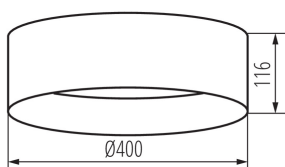

Светодиодный потолочный светильник

5905339364692

ОБЩИЕ ДАННЫЕ:

Цвет: белый

Место монтажа: для установки на потолке

Место использования: внутри

Минимальное расстояние от освещенного объекта : 0,5m

Возможность взаимодействия с диммером : нет

Высота [мм]: 116

Диаметр [мм]: 400

Содержание ртути: нет

Встроенный светодиодный источник света: да

ТЕХНИЧЕСКИЕ ПАРАМЕТРЫ:

Номинальное напряжение [В]: 220-240 AC

Номинальная частота [Гц]: 50

Максимальная мощность [Вт]: 17,5

Материал корпуса: металл

Вид соединения: клеммник винтовой

Диапазон сечения применяемых кабелей [мм²]: 1,5

Время разгорания лампы [с]: ≤ 1

Время зажигания лампы [с]: $\leq 0,5$

Степень защиты IP: 20

ДААННЫЕ ЛОГИСТИКИ:

Как упаковано : 5

Количество штук в промежуточной упаковке : 1

Количество штук в групповой упаковке : 5

Вес нетто единицы [г]: 1060

Граматура [г]: 1772

Длина потребительской упаковки [см]: 42

Ширина потребительской упаковки [см]: 12.5