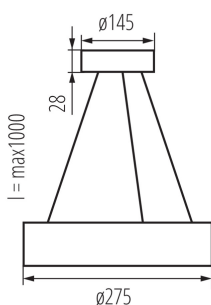

Висящая лампа

5905339364999

Kanlux JASMIN – это семейство деревянных круглых подвесных светильников со сменным источником света. Доступны различные размеры и цвета плафонов – в каждый из них устанавливается от 1 до 3 источников света с цоколем E27. Светильники могут комплектоваться бра и плафонами из этой же серии.

ОБЩИЕ ДАННЫЕ:

Цвет: золотой дуб

Место монтажа: для установки на потолке

Место использования: внутри

Минимальное расстояние от освещенного объекта: 0,5m

Может монтироваться на поверхности из нормально воспламеняющихся материалов: нет

ТЕХНИЧЕСКИЕ ПАРАМЕТРЫ:

Номинальное напряжение [В]: 220-240 AC

Номинальная частота [Гц]: 50

Максимальная мощность [Вт]: max 20

Класс защиты от поражения электрическим током: I

Материал плафона: стекло

в комплекте источники света: нет

Цоколь: E27

Диапазон температуры окружающей среды, воздействию которой может подвергаться изделие [°C]: 5÷25

Материал корпуса: дерево

Вид соединения: клеммник присоединительный

Диапазон сечения применяемых кабелей [мм²]: 1÷1,5

Длина провода [м]: 1

Степень защиты IP: 20

ДАННЫЕ ЛОГИСТИКИ:

Как упаковано: 1

Количество штук в промежуточной упаковке: 1

Количество штук в групповой упаковке: 1

Вес нетто единицы [г]: 1304

Граматура [г]: 1500

Длина потребительской упаковки [см]: 32

Ширина потребительской упаковки [см]: 31.5

Высота потребительской упаковки [см]: 9

Вес коробки [кг]: 1.5

Ширина коробки [см]: 31.5

Высота коробки [см]: 9